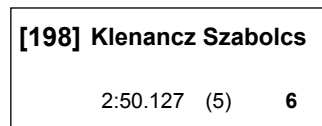

AUTOCROSS RUPA - NAGRADA MATULJA 2015.

Division Buggy 1600

Rupa (0.608km)

Finale / Final

10

9

8

7

6

5

4

3

2

1